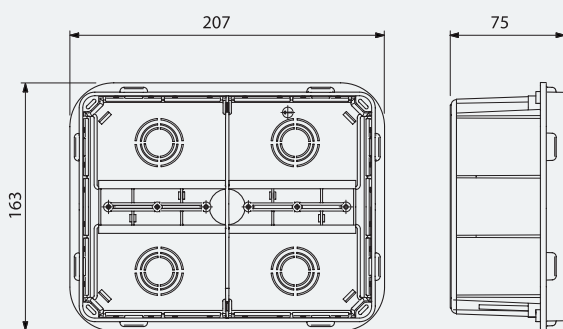

Mere: (ŠxVxD) 212x161x28 mm - nadometno

(ŠxVxD) 212x161x10,5 mm - podometno

PODOMETNA DOZA

NAMIZNI PODSTAVEK

Artikli in kode

VIDEO MONITORJI

INTERNET PROTOKOL

2 ŽIČNI BUS

Mere: (ŠxVxD) 212x161x28 mm - nadometno

(ŠxVxD) 212x161x10,5 mm - podometno

PODOMETNA DOZA

NAMIZNI PODSTAVEK

Artikli in kode

kompatibilna z X1 sistemom
LOČENO napajanje

VIDEO MONITORJI

FUTURA X2 WH	62100540	Prostoročni barvni monitor z zaslonom 7", tipke občutljive na dotik. Lokalno napajanje. Spomin 100 slik z datumom in uro. Sistem X1, nadometna montaža, bele barve.
FUTURA X2 BK	62100550	Prostoročni barvni monitor z zaslonom 7", tipke občutljive na dotik. Lokalno napajanje. Spomin 100 slik z datumom in uro. Sistem X1, nadometna montaža, črne barve.
FUTURA-SI	62800560	Podometna vgradna doza z nosilcem
KT VXL	62800570	Kit za namizno montažo komplet s kablom in RJ45 konektorjem