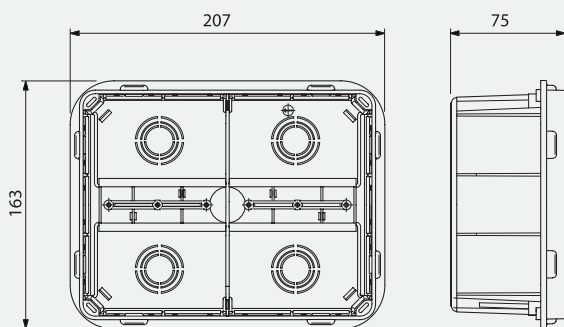

Mere: (ŠxVxD) 212x161x28 mm - nadometno

(ŠxVxD) 212x161x10,5 mm - podometno

PODOMETNA DOZA

NAMIZNI PODSTAVEK

Artikli in kode

VIDEO MONITORJI

INTERNET PROTOKOL

2 ŽIČNI BUS

Mere: (ŠxVxD) 212x161x28 mm - nadometno

(ŠxVxD) 212x161x10,5 mm - podometno

PODOMETNA DOZA

NAMIZNI PODSTAVEK

Artikli in kode

kompatibilna z X1 sistemom
LOČENO napajanje

VIDEO MONITORJI

FUTURA X2 WH	62100540	Prostoročni barvni monitor z zaslonom 7", tipke občutljive na dotik. Lokalno napajanje. Spomin 100 slik z datumom in uro. Sistem X1, nadometna montaža, bele barve.
FUTURA X2 BK	62100550	Prostoročni barvni monitor z zaslonom 7", tipke občutljive na dotik. Lokalno napajanje. Spomin 100 slik z datumom in uro. Sistem X1, nadometna montaža, črne barve.
FUTURA-SI	62800560	Podometna vgradna doza z nosilcem
KT VXL	62800570	Kit za namizno montažo komplet s kablom in RJ45 konektorjem